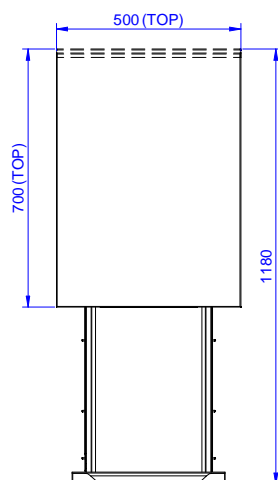

Descripción

Artículo No.

MÓDULO SIN TOP, 4 cajones, 500 mm - Fabricado en acero inoxidable - Marco interior soldado en acero inoxidable - Modulo sin top - Panel base en acero inoxidable AISI 304 y estante intermedio de altura ajustable - 4 GN 1/1 cajones en acero inoxidable con esquinas redondeadas - Patas de altura regulable

Construcción

- Paneles de la base y laterales reforzados en acero inoxidable AISI 304.
- Patas en acero inoxidable AISI 304, alto 200 y diámetro de 54 mm, regulables en altura -50/+30 mm.
- Estructura interna soldada en acero inoxidable garantizando una estabilidad y robustez superior.
- Sin top para soluciones integradas

accesorios opcionales

- Zócalo frontal, H=1000 mm PNC 133205
- Zócalo lateral, 700 mm PNC 133206

Aprobación: _____

Alzado

Lateral

Planta

Info

Dimensiones externas, ancho	
133179 (RAU5004DW)	500 mm
Dimensiones externas, fondo	700 mm
Dimensiones externas, alto	883 mm
Número y tipo de puertas	deslizante
Peso neto	41 kg