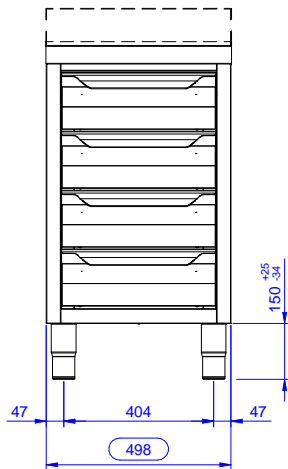

Descripción

Artículo No.

MÓDULO SIN TOP, 4 cajones, 500 mm - Fabricado en acero inoxidable - Marco interior soldado en acero inoxidable - Modulo sin top - Panel base en acero inoxidable AISI 304 y estante intermedio de altura ajustable - 4 GN 1/1 cajones en acero inoxidable con esquinas redondeadas - Patas de altura regulable

Construcción

- Paneles de la base y laterales reforzados en acero inoxidable AISI 304.
- Patas en acero inoxidable AISI 304, alto 200 y diámetro de 54 mm, regulables en altura -50/+30 mm.
- Estructura interna soldada en acero inoxidable garantizando una estabilidad y robustez superior.
- Sin top para soluciones integradas

accesorios opcionales

- Zócalo frontal, H=1000 mm PNC 133205
- Zócalo lateral, 700 mm PNC 133206

Aprobación: _____

Alzado

Lateral

Planta

Info

Dimensiones externas, ancho	
133179 (RAU5004DW)	500 mm
Dimensiones externas, fondo	700 mm
Dimensiones externas, alto	883 mm
Número y tipo de puertas	deslizante
Peso neto	41 kg