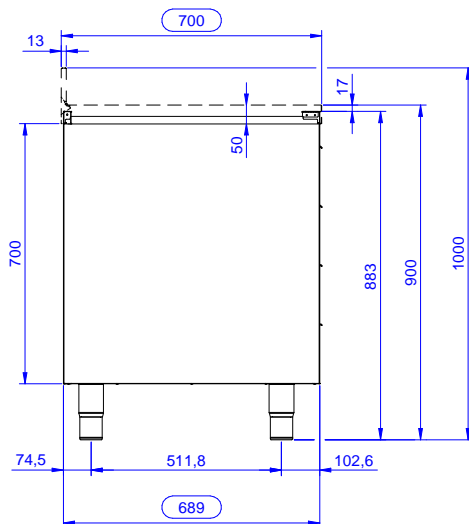

Descripción

Artículo No.

MÓDULO SIN TOP, 4 cajones, 500 mm - Fabricado en acero inoxidable - Marco interior soldado en acero inoxidable - Modulo sin top - Panel base en acero inoxidable AISI 304 y estante intermedio de altura ajustable - 4 GN 1/1 cajones en acero inoxidable con esquinas redondeadas - Patas de altura regulable

Construcción

- Paneles de la base y laterales reforzados en acero inoxidable AISI 304.
- Patas en acero inoxidable AISI 304, alto 200 y diámetro de 54 mm, regulables en altura -50/+30 mm.
- Estructura interna soldada en acero inoxidable garantizando una estabilidad y robustez superior.
- Sin top para soluciones integradas

accesorios opcionales

- Zócalo frontal, H=1000 mm PNC 133205
- Zócalo lateral, 700 mm PNC 133206

Aprobación: _____

Alzado

Lateral

Planta

Info

Dimensiones externas, ancho	
133179 (RAU5004DW)	500 mm
Dimensiones externas, fondo	700 mm
Dimensiones externas, alto	883 mm
Número y tipo de puertas	deslizante
Peso neto	41 kg